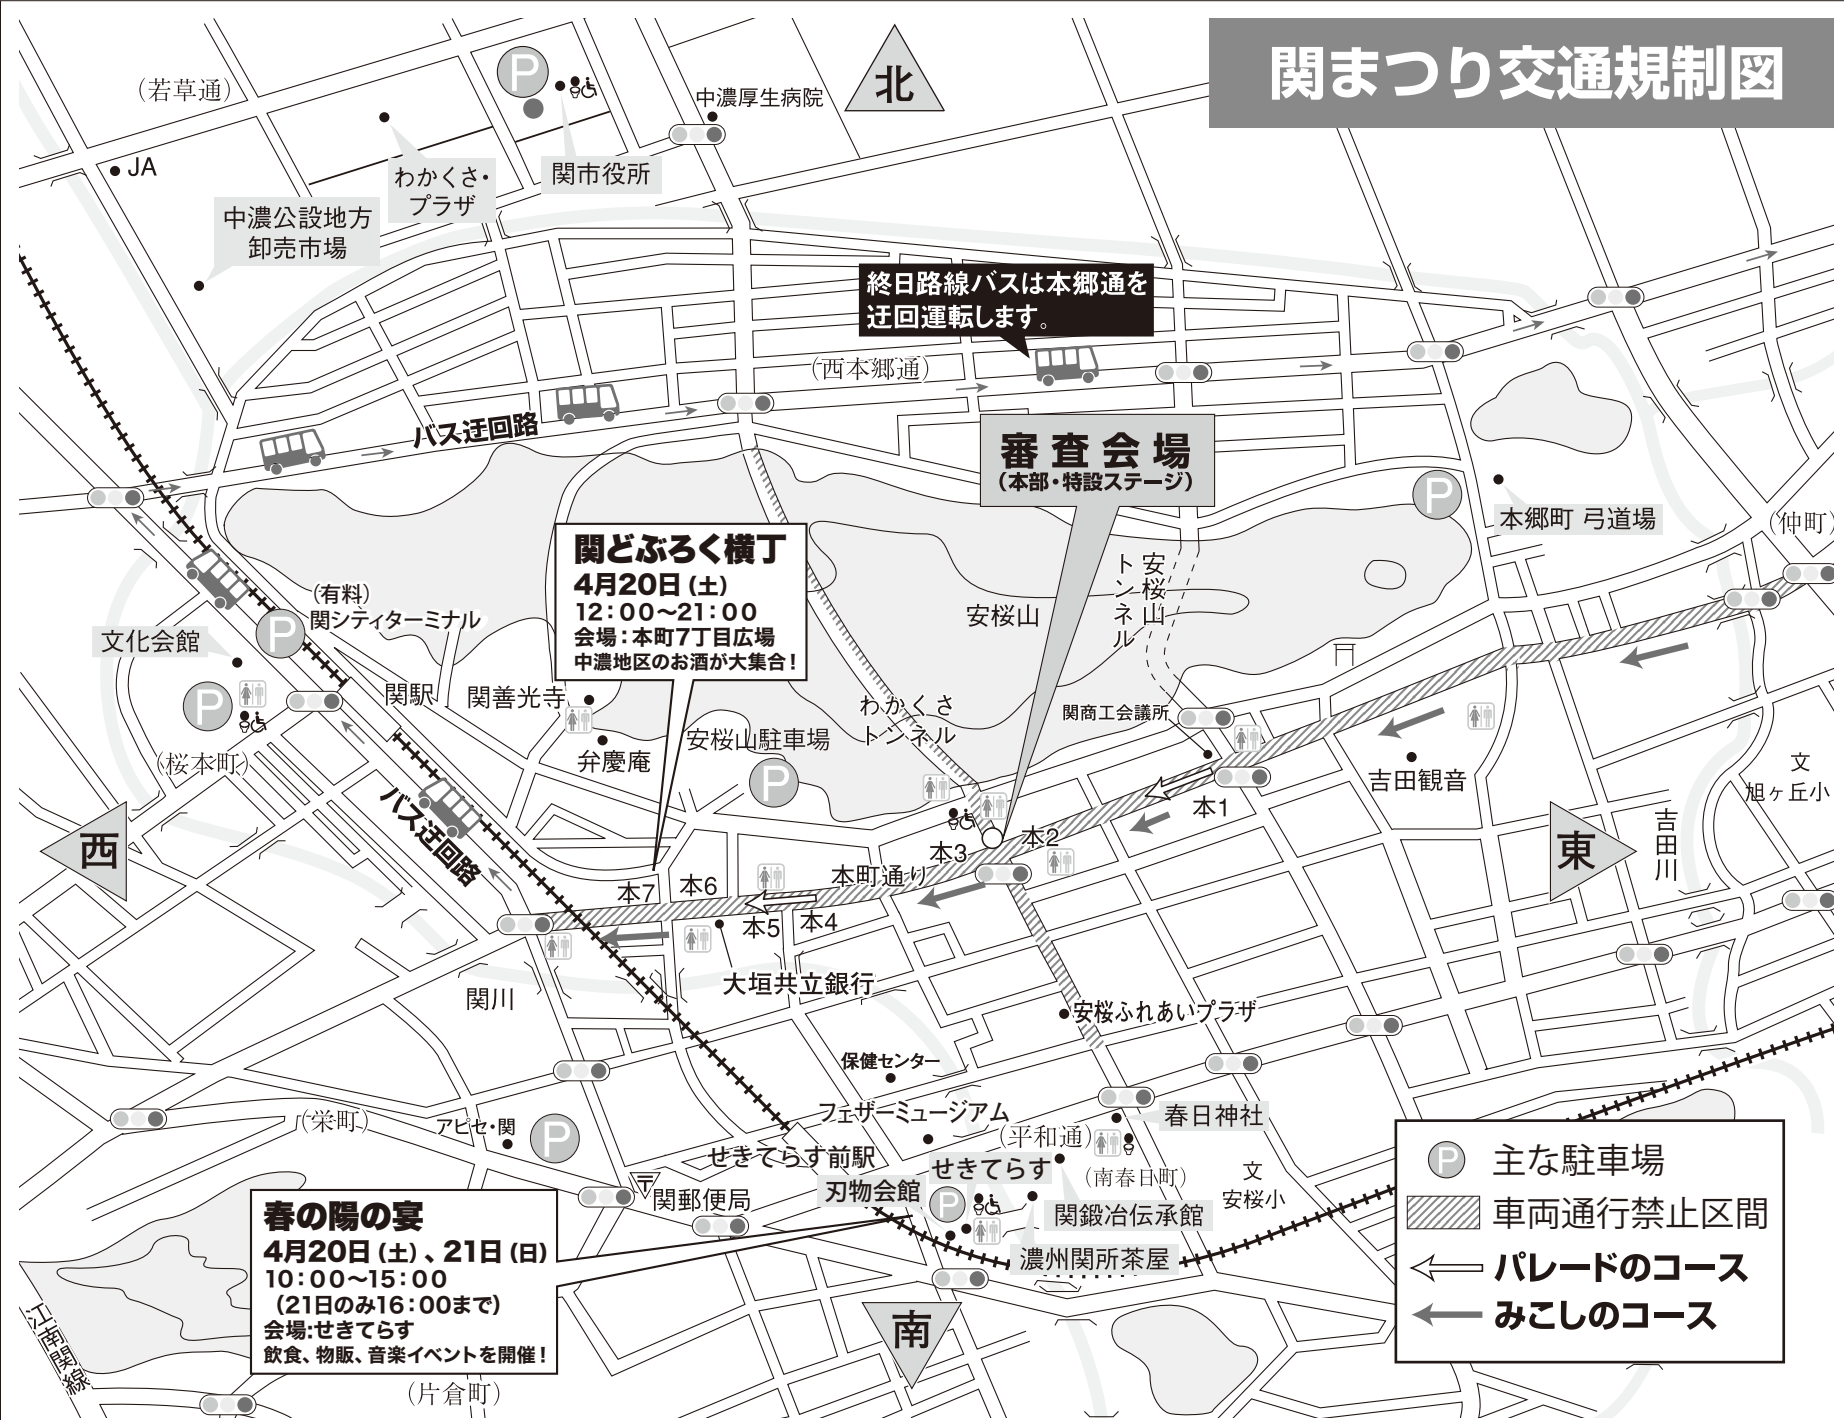

関まつり交通規制図

■パレード・ステージ日程 (時間15:00~18:30)

※時間はあくまでも目安です。

番号	団体名	15:00	15:30	16:00	16:30	17:00	17:30	18:00	18:30
1	瀬尻保育園	→	15:00~15:03 (ステージ前)						
2	かやの木芸術舞踊学園 舞踊ゆきこま会	→	15:03~15:28 (商工会議所→大垣共立銀行)						
3	関市甲冑製作同好会	→	15:06~15:31 (商工会議所→大垣共立銀行)						
4	装心の集い	→	15:09~15:34 (商工会議所→大垣共立銀行)						
5	関市立関商工高等学校 吹奏楽部 バトントワリング部	→	15:12~15:37 (商工会議所→大垣共立銀行)						
6	中濃民踊協会 関民踊研究会	→	15:15~15:40 (商工会議所→大垣共立銀行)						
7	関市立安桜小学校	→	15:18~15:43 (商工会議所→大垣共立銀行)						
8	Dance Studio NICO NICO HAPPY	→	15:21~15:46 (商工会議所→大垣共立銀行)						
9	FUNFUNFUN	→	15:24~15:49 (商工会議所→大垣共立銀行)						
10	関プリリアント パトクラブ	→	15:27~15:52 (商工会議所→大垣共立銀行)						
11	せき親善大使発表式			→	16:00~16:15 (ステージ上)				
12	セキロック			→	16:15~16:30 (ステージ上)				
13	スタジオスクエア	16:30~16:45 (ステージ上)	→						
14	関武将隊	16:45~17:00 (ステージ上)	→						
15	戸山流孫六剣友会	17:00~17:15 (ステージ上)	→						
16	どっこい桜っこ	17:15~17:30 (ステージ上)	→						
17	瀬尻笑鈴会	17:30~17:45 (ステージ上)	→						
18	Dance Studio NICO NICO HAPPY	17:45~18:00 (ステージ上)	→						
19	ORIGINALS DANCE LESSON	18:00~18:15 (ステージ上)	→						
20	関孫六太鼓保存会	18:15~18:30 (ステージ前)	→						

■あんどんみこしコンクール参加団体 (時間19:00~21:00)

※時間はあくまでも目安です。

団体番号	団体名	出し物名
1	本町3丁目自治会	加茂山車
2	浦嶋山車保存会	浦嶋山車
3	安桜小学校放課後ふれあいクラブ	お菓子の神輿
4	梅ヶ枝町自治会子供会	ちいかわ
5	長住町自治会キッズ	小瀬鶉飼〜ウツウでワッショイ!!〜
6	桜ヶ丘小あんどんみこし有志の会	桜っこみこし
7	愛好会kids	愛きっず
8	関祭愛好会	龍神
9	旭ヶ丘2丁目子供会	長良川鉄道からおはこんばんちは
10	旭ヶ丘2丁目自治会	せいりゅう
11	マゴロクベースキッズ	小粋
12	マゴロクベース	粋
13	関商工会議所青年部みこし同好会kid's	プラスワン+
14	関商工会議所青年部みこし同好会	プラスワン
15	一般社団法人 関青年会議所	進取果敢
16	かぶりんズ	俺達の青春 ピンクドラゴン
17	マーゴ同友店会	マーゴ30周年みこし
18	瀬尻笑鈴会	神和
19	金龍親友会子供神輿	とどけ!!金龍子供ねぶた
20	金龍親友会	金龍ねぶた「縁」 一と宿儺と竜神の宴

交通規制にご協力ください

4月20日(土) 12:00~23:00 4月21日(日) 16:00~22:00

※20日が雨天延期の場合は、21日12:00~23:00