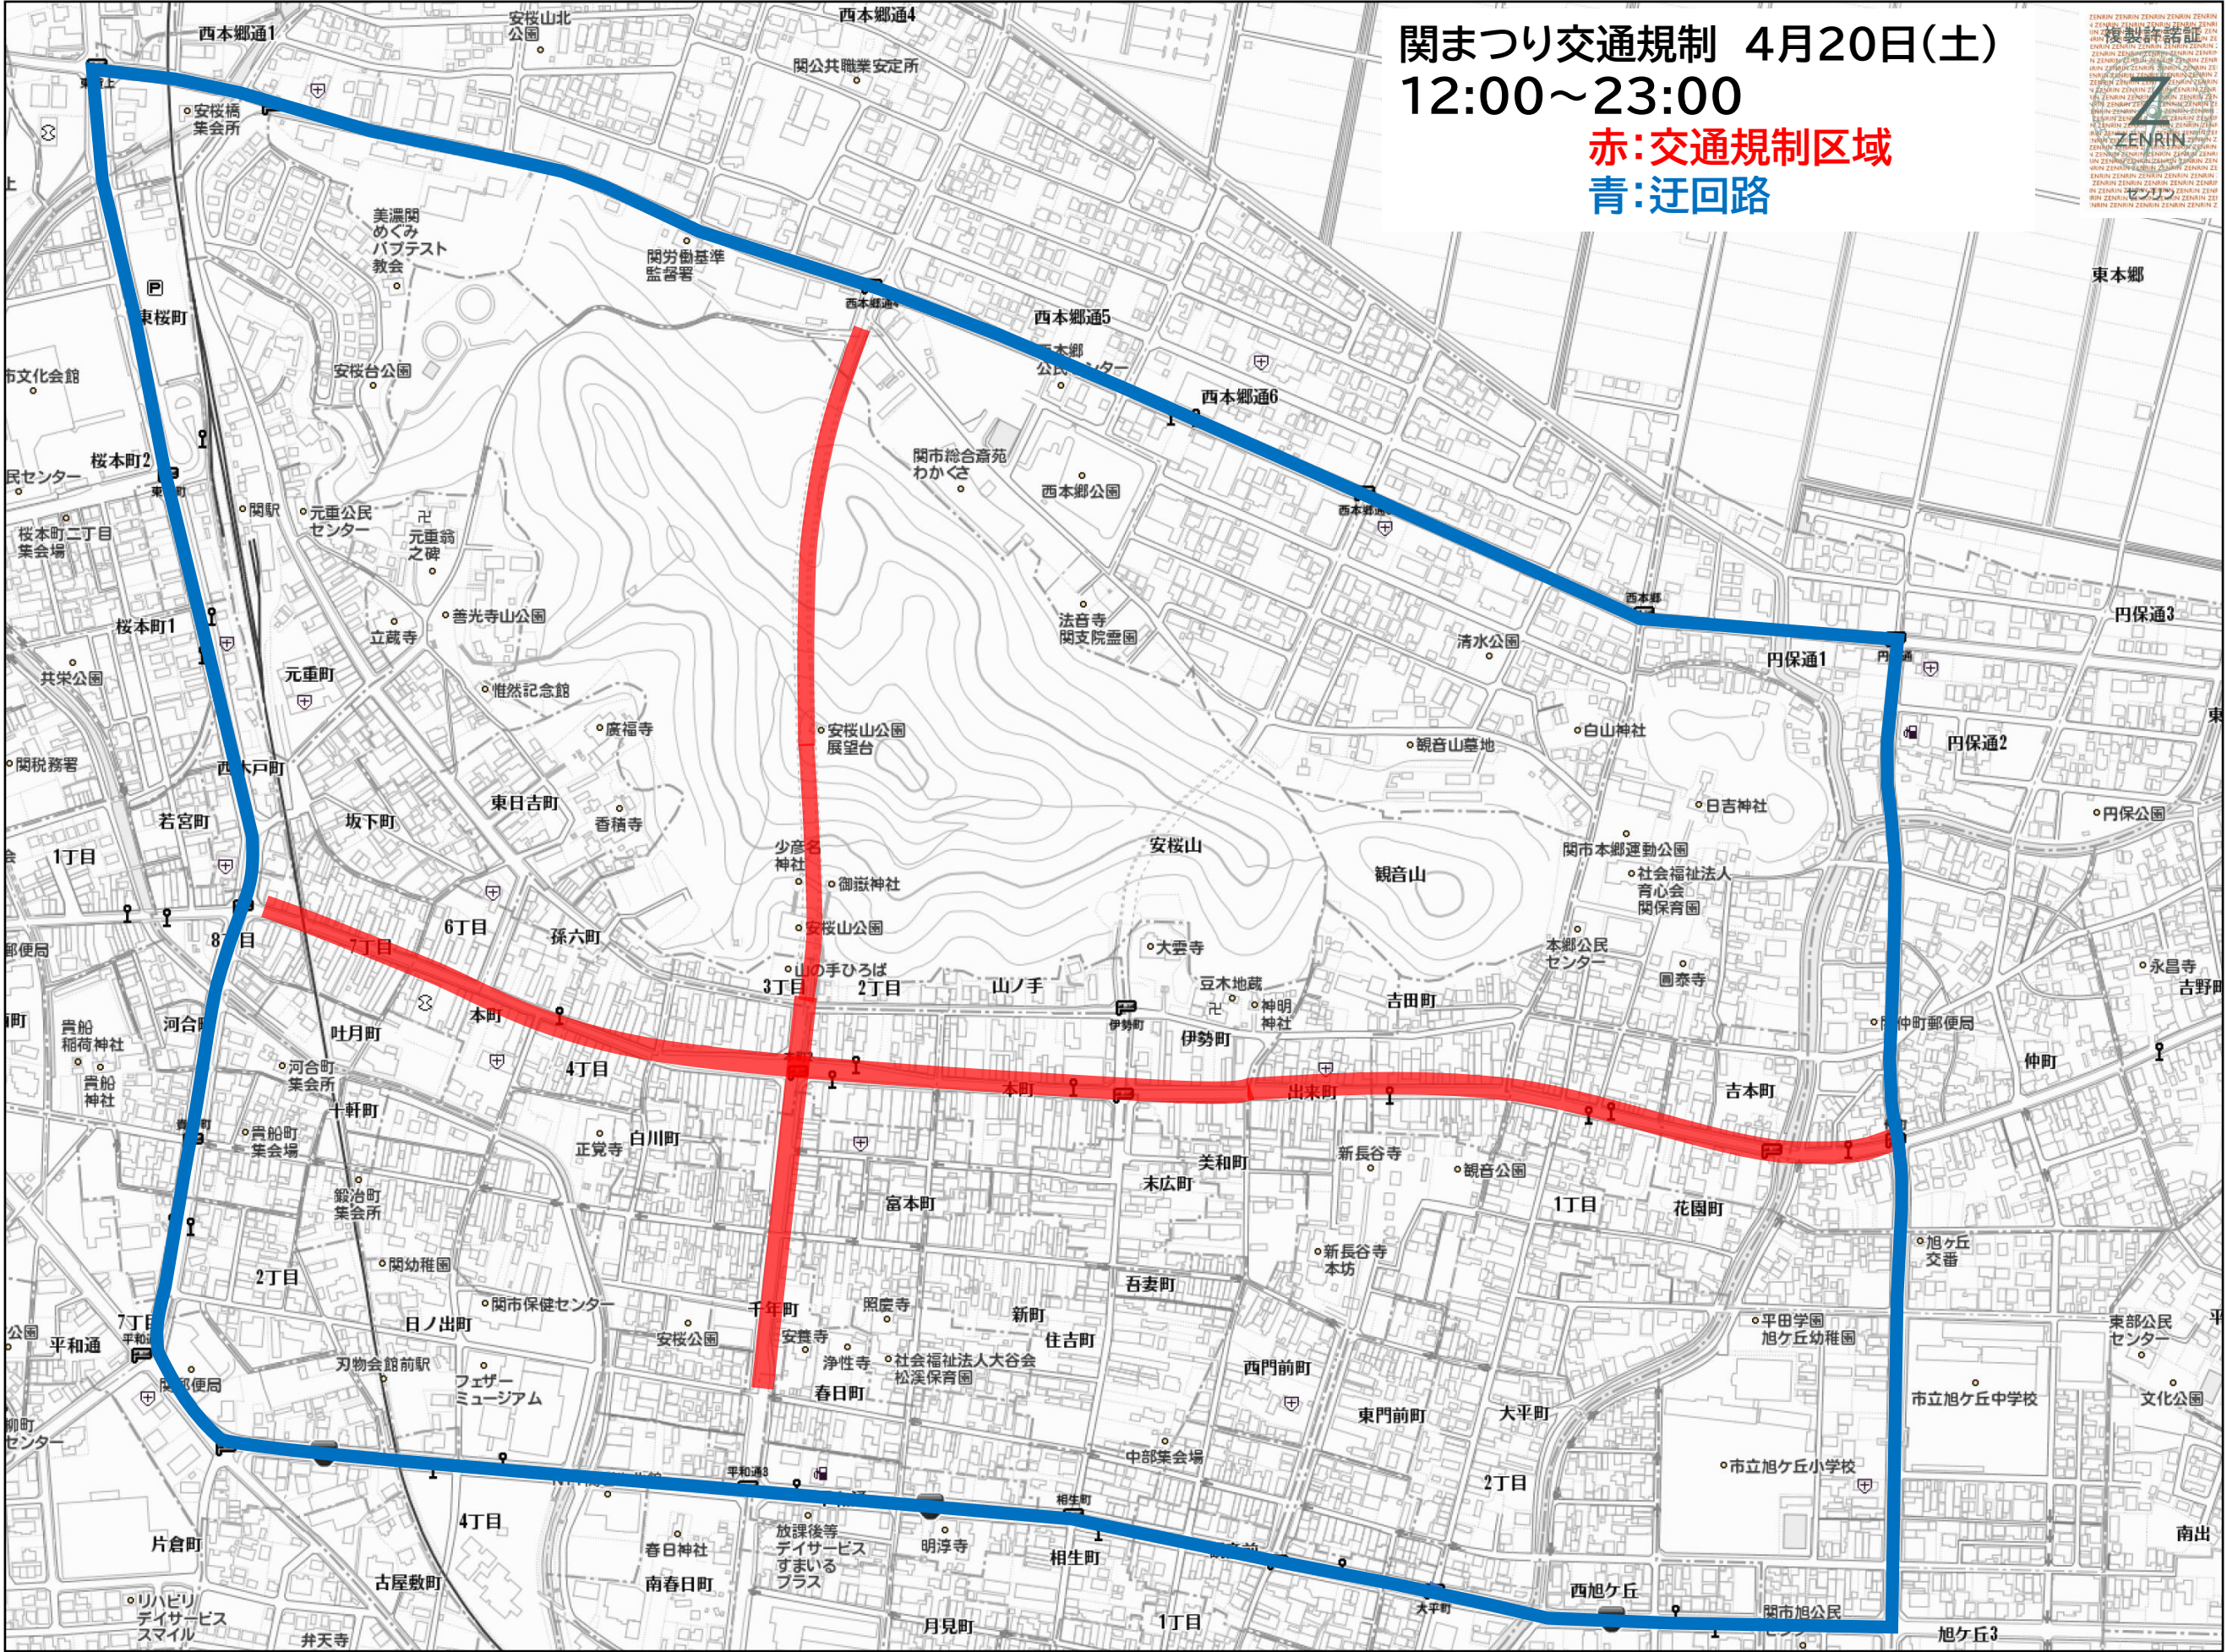

関まつり交通規制 4月20日(土) 12:00~23:00

赤:交通規制区域
青:迂回路

複製許諾部
ZENRIN

関まつり交通規制 4月21日(日) 16:00~22:00

赤:交通規制区域
青:迂回路

複製許諾部
ZENRIN