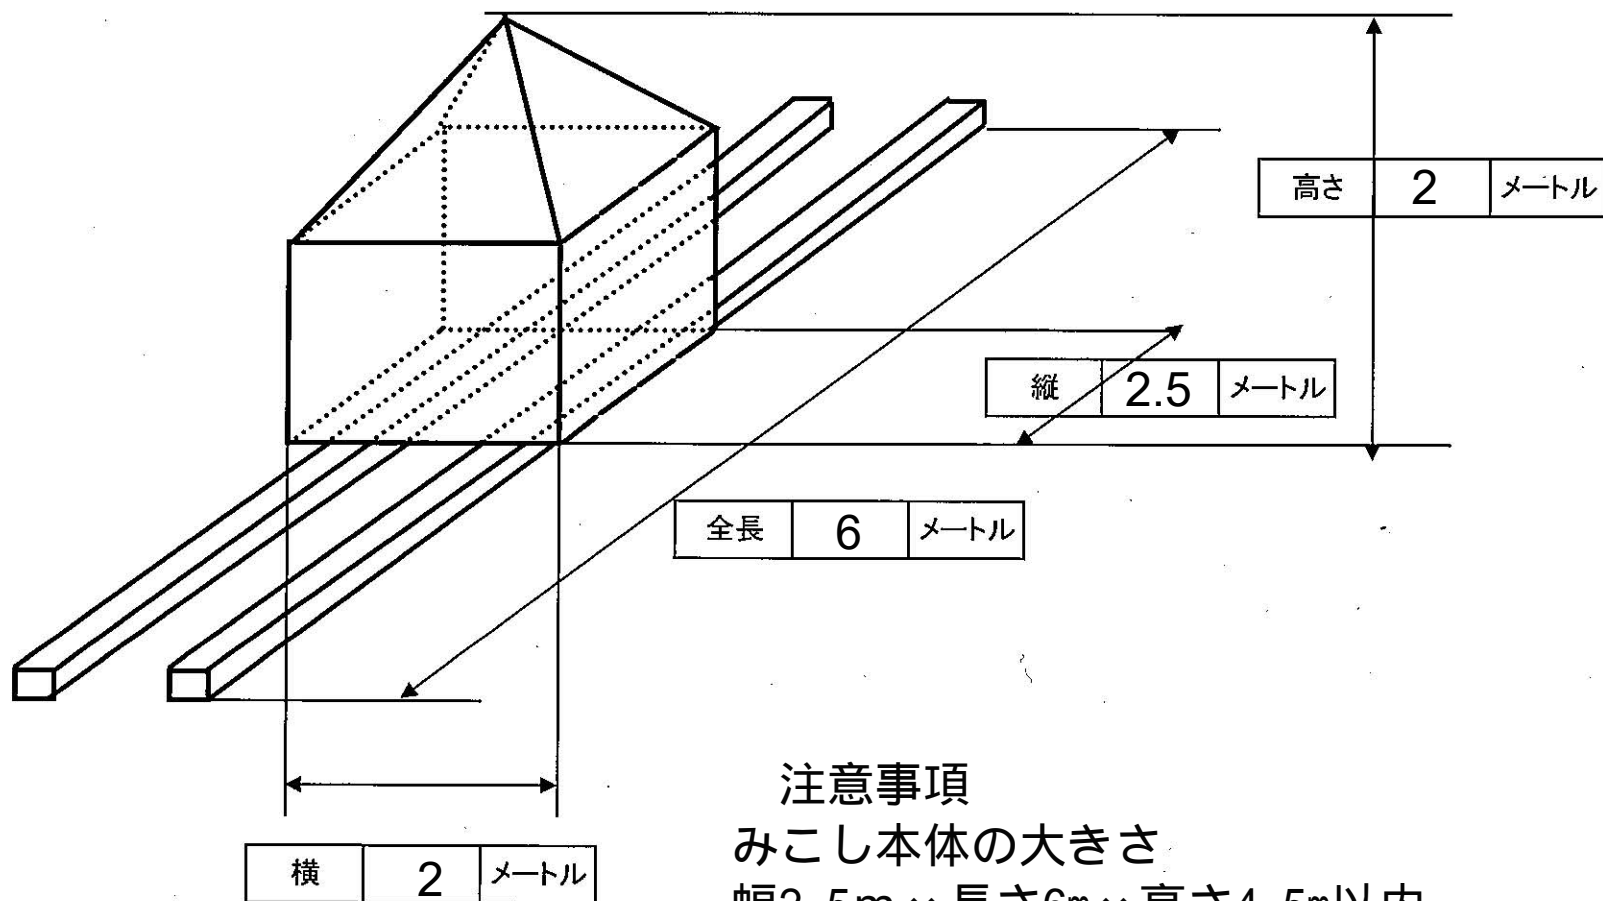

あんどんみこし図

注意事項

みこし本体の大きさ
幅2.5m × 長さ6m × 高さ4.5m以内
人が担いで地面から4.5mです。
みこしの大きさは必ずお守りください。